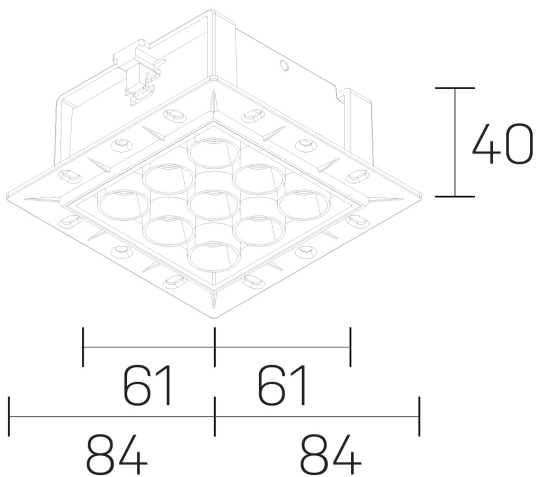

**lumo mini**  
K51302.33.TR.BK-BK.50.ST.9.30.PU

#### GENERAL DETAILS

INSTALACIÓN	Trimless
COLOR EXT-INT	Black-Black
DIRECCIÓN DE LA LUZ	Fixed
ÁNGULO DEL HAZ DE LUZ	50º
INT-EXT ESTANQUEIDAD	IP20/23
MATERIAL	Aluminum
RESISTENCIA MECÁNICA	IK 6
USO	Indoor
GARANTÍA	5 years

#### ELECTRICAL DETAILS

FUENTE DE LUZ	LED
POTENCIA	14,5W
TEMPERATURA DE COLOR	3000K
FLUJO LUMÍNICO	1261 Lm
EFICIENCIA LUMÍNICA	79 Lm/W
DIMABLE	Push
DRIVER	Remote
CLASE DE SEGURIDAD	II
ÍNDICE DE REPRODUCCIÓN CROMÁTICA	CRI>90
TENSIÓN	220-240 V
CORRIENTE	500 mA
VIDA UTIL	50.000 h

#### GENERAL DIMENSIONS

DIMENSIÓN	.03 (84x84mm)
AGUJERO DE CORTE	72x66 mm
ALTURA	h 40 mm
DIMENSIONES DE EMBALAJE	N/A

\*Please might expect a max. 15% figure reduction in finishes other than white