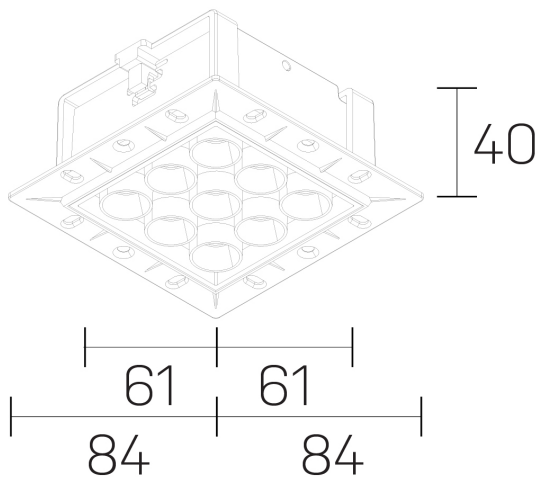

lumo mini
K51302.33.TR.BK-BK.50.ST.9.30

GENERAL DETAILS

INSTALACIÓN	Trimless
COLOR EXT-INT	Black-Black
DIRECCIÓN DE LA LUZ	Fixed
ÁNGULO DEL HAZ DE LUZ	50º
INT-EXT ESTANQUEIDAD	IP20/23
MATERIAL	Aluminum
RESISTENCIA MECÁNICA	IK 6
USO	Indoor
GARANTÍA	5 years

ELECTRICAL DETAILS

FUENTE DE LUZ	LED
POTENCIA	14,5W
TEMPERATURA DE COLOR	3000K
FLUJO LUMÍNICO	1261 Lm
EFICIENCIA LUMÍNICA	79 Lm/W
DIMABLE	No Dim
DRIVER	Remote
CLASE DE SEGURIDAD	II
ÍNDICE DE REPRODUCCIÓN CROMÁTICA	CRI>90
TENSIÓN	220-240 V
CORRIENTE	500 mA
VIDA UTIL	50.000 h

GENERAL DIMENSIONS

DIMENSIÓN	.03 (84x84mm)
AGUJERO DE CORTE	72x66 mm
ALTURA	h 40 mm
DIMENSIONES DE EMBALAJE	N/A

*Please might expect a max. 15% figure reduction in finishes other than white