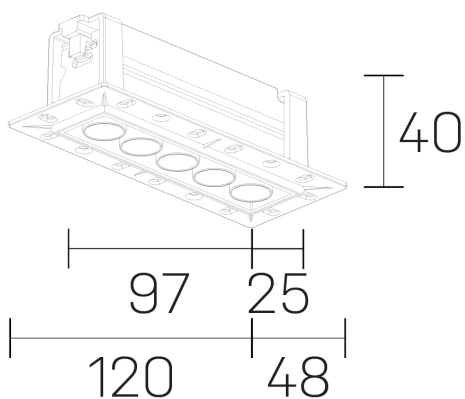

**lumo mini**  
K51302.05.TR.BK-BK.38.ST.9.30.PU

#### GENERAL DETAILS

INSTALACIÓN	Trimless
COLOR EXT-INT	Black-Black
DIRECCIÓN DE LA LUZ	Fixed
ÁNGULO DEL HAZ DE LUZ	38º
INT-EXT ESTANQUEIDAD	IP20/23
MATERIAL	Aluminum
RESISTENCIA MECÁNICA	IK 6
USO	Indoor
GARANTÍA	5 years

#### ELECTRICAL DETAILS

FUENTE DE LUZ	LED
POTENCIA	8 W
TEMPERATURA DE COLOR	3000K
FLUJO LUMÍNICO	638 Lm
EFICIENCIA LUMÍNICA	80 Lm/W
DIMABLE	Push
DRIVER	Remote
CLASE DE SEGURIDAD	II
ÍNDICE DE REPRODUCCIÓN CROMÁTICA	CRI>90
TENSIÓN	220-240 V
CORRIENTE	500 mA
VIDA UTIL	50.000 h

#### GENERAL DIMENSIONS

DIMENSIÓN	.05 (120x48mm)
AGUJERO DE CORTE	108x30 mm
ALTURA	h 40 mm
DIMENSIONES DE EMBALAJE	N/A

\*Please might expect a max. 15% figure reduction in finishes other than white