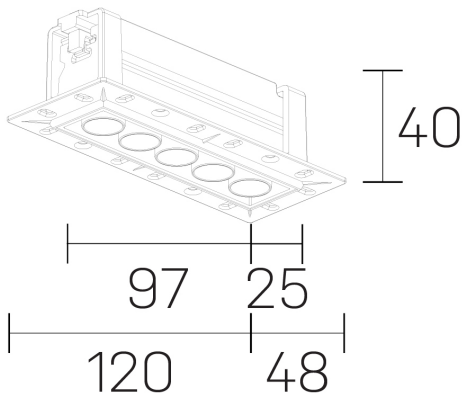

lumo mini
K51302.05.TR.BK-BK.38.ST.9.30

GENERAL DETAILS

INSTALACIÓN	Trimless
COLOR EXT-INT	Black-Black
DIRECCIÓN DE LA LUZ	Fixed
ÁNGULO DEL HAZ DE LUZ	38º
INT-EXT ESTANQUEIDAD	IP20/23
MATERIAL	Aluminum
RESISTENCIA MECÁNICA	IK 6
USO	Indoor
GARANTÍA	5 years

ELECTRICAL DETAILS

FUENTE DE LUZ	LED
POTENCIA	8 W
TEMPERATURA DE COLOR	3000K
FLUJO LUMÍNICO	638 Lm
EFICIENCIA LUMÍNICA	80 Lm/W
DIMABLE	No Dim
DRIVER	Remote
CLASE DE SEGURIDAD	II
ÍNDICE DE REPRODUCCIÓN CROMÁTICA	CRI>90
TENSIÓN	220-240 V
CORRIENTE	500 mA
VIDA UTIL	50.000 h

GENERAL DIMENSIONS

DIMENSIÓN	.05 (120x48mm)
AGUJERO DE CORTE	108x30 mm
ALTURA	h 40 mm
DIMENSIONES DE EMBALAJE	N/A

*Please might expect a max. 15% figure reduction in finishes other than white