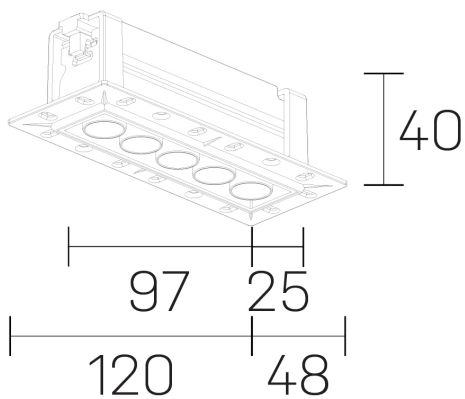

lumo mini
K51302.05.TR.BK-BK.38.ST.9.30.DA

GENERAL DETAILS

INSTALACIÓN	Trimless
COLOR EXT-INT	Black-Black
DIRECCIÓN DE LA LUZ	Fixed
ÁNGULO DEL HAZ DE LUZ	38º
INT-EXT ESTANQUEIDAD	IP20/23
MATERIAL	Aluminum
RESISTENCIA MECÁNICA	IK 6
USO	Indoor
GARANTÍA	5 years

ELECTRICAL DETAILS

FUENTE DE LUZ	LED
POTENCIA	8 W
TEMPERATURA DE COLOR	3000K
FLUJO LUMÍNICO	638 Lm
EFICIENCIA LUMÍNICA	80 Lm/W
DIMABLE	DALI
DRIVER	Remote
CLASE DE SEGURIDAD	II
ÍNDICE DE REPRODUCCIÓN CROMÁTICA	CRI>90
TENSIÓN	220-240 V
CORRIENTE	500 mA
VIDA UTIL	50.000 h

GENERAL DIMENSIONS

DIMENSIÓN	.05 (120x48mm)
AGUJERO DE CORTE	108x30 mm
ALTURA	h 40 mm
DIMENSIONES DE EMBALAJE	N/A

*Please might expect a max. 15% figure reduction in finishes other than white