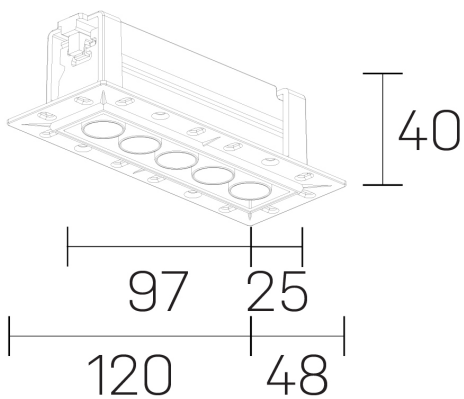

lumo mini
K51302.05.TR.BK-BK.50.ST.9.30.PU

GENERAL DETAILS

INSTALACIÓN	Trimless
COLOR EXT-INT	Black-Black
DIRECCIÓN DE LA LUZ	Fixed
ÁNGULO DEL HAZ DE LUZ	50º
INT-EXT ESTANQUEIDAD	IP20/23
MATERIAL	Aluminum
RESISTENCIA MECÁNICA	IK 6
USO	Indoor
GARANTÍA	5 years

ELECTRICAL DETAILS

FUENTE DE LUZ	LED
POTENCIA	8 W
TEMPERATURA DE COLOR	3000K
FLUJO LUMÍNICO	638 Lm
EFICIENCIA LUMÍNICA	80 Lm/W
DIMABLE	Push
DRIVER	Remote
CLASE DE SEGURIDAD	II
ÍNDICE DE REPRODUCCIÓN CROMÁTICA	CRI>90
TENSIÓN	220-240 V
CORRIENTE	500 mA
VIDA UTIL	50.000 h

GENERAL DIMENSIONS

DIMENSIÓN	.05 (120x48mm)
AGUJERO DE CORTE	108x30 mm
ALTURA	h 40 mm
DIMENSIONES DE EMBALAJE	N/A

*Please might expect a max. 15% figure reduction in finishes other than white