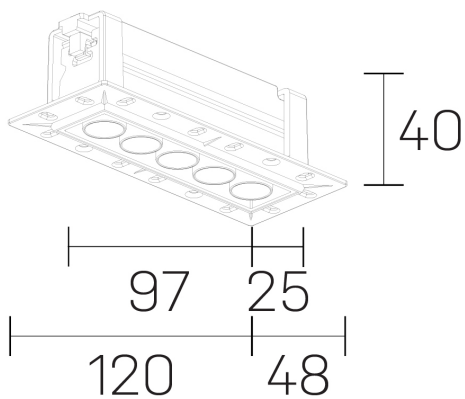

lumo mini
K51302.05.TR.BK-BK.50.ST.9.30

GENERAL DETAILS

INSTALACIÓN	Trimless
COLOR EXT-INT	Black-Black
DIRECCIÓN DE LA LUZ	Fixed
ÁNGULO DEL HAZ DE LUZ	50º
INT-EXT ESTANQUEIDAD	IP20/23
MATERIAL	Aluminum
RESISTENCIA MECÁNICA	IK 6
USO	Indoor
GARANTÍA	5 years

ELECTRICAL DETAILS

FUENTE DE LUZ	LED
POTENCIA	8 W
TEMPERATURA DE COLOR	3000K
FLUJO LUMÍNICO	638 Lm
EFICIENCIA LUMÍNICA	80 Lm/W
DIMABLE	No Dim
DRIVER	Remote
CLASE DE SEGURIDAD	II
ÍNDICE DE REPRODUCCIÓN CROMÁTICA	CRI>90
TENSIÓN	220-240 V
CORRIENTE	500 mA
VIDA UTIL	50.000 h

GENERAL DIMENSIONS

DIMENSIÓN	.05 (120x48mm)
AGUJERO DE CORTE	108x30 mm
ALTURA	h 40 mm
DIMENSIONES DE EMBALAJE	N/A

*Please might expect a max. 15% figure reduction in finishes other than white