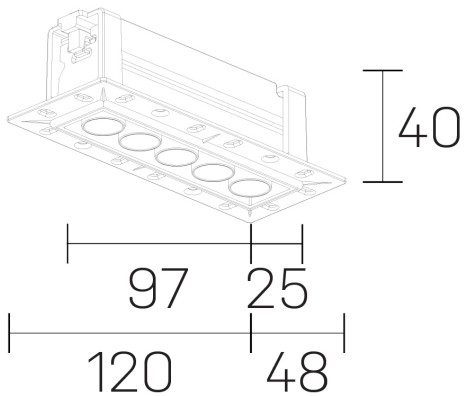

lumo mini
K51302.05.TR.BK-BK.50.ST.9.30.DA

GENERAL DETAILS

INSTALACIÓN	Trimless
COLOR EXT-INT	Black-Black
DIRECCIÓN DE LA LUZ	Fixed
ÁNGULO DEL HAZ DE LUZ	50º
INT-EXT ESTANQUEIDAD	IP20/23
MATERIAL	Aluminum
RESISTENCIA MECÁNICA	IK 6
USO	Indoor
GARANTÍA	5 years

ELECTRICAL DETAILS

FUENTE DE LUZ	LED
POTENCIA	8 W
TEMPERATURA DE COLOR	3000K
FLUJO LUMÍNICO	638 Lm
EFICIENCIA LUMÍNICA	80 Lm/W
DIMABLE	DALI
DRIVER	Remote
CLASE DE SEGURIDAD	II
ÍNDICE DE REPRODUCCIÓN CROMÁTICA	CRI>90
TENSIÓN	220-240 V
CORRIENTE	500 mA
VIDA UTIL	50.000 h

GENERAL DIMENSIONS

DIMENSIÓN	.05 (120x48mm)
AGUJERO DE CORTE	108x30 mm
ALTURA	h 40 mm
DIMENSIONES DE EMBALAJE	N/A

*Please might expect a max. 15% figure reduction in finishes other than white