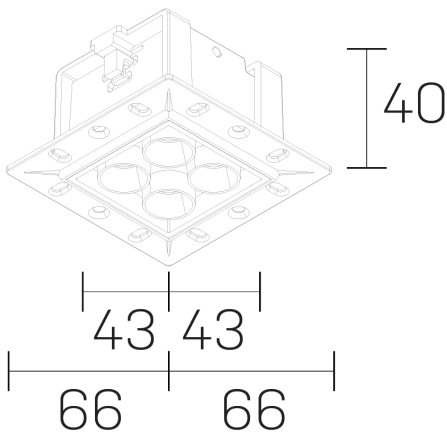

**lumo mini**  
K51302.22.TR.BK-BK.28.ST.9.27

#### GENERAL DETAILS

INSTALACIÓN	Trimless
COLOR EXT-INT	Black-Black
DIRECCIÓN DE LA LUZ	Fixed
ÁNGULO DEL HAZ DE LUZ	28º
INT-EXT ESTANQUEIDAD	IP20/23
MATERIAL	Aluminum
RESISTENCIA MECÁNICA	IK 6
USO	Indoor
GARANTÍA	5 years

#### ELECTRICAL DETAILS

FUENTE DE LUZ	LED
POTENCIA	6,5W
TEMPERATURA DE COLOR	2700K
FLUJO LUMÍNICO	482 Lm
EFICIENCIA LUMÍNICA	74 Lm/W
DIMABLE	No Dim
DRIVER	Remote
CLASE DE SEGURIDAD	II
ÍNDICE DE REPRODUCCIÓN CROMÁTICA	CRI>90
TENSIÓN	220-240 V
CORRIENTE	500 mA
VIDA UTIL	50.000 h

#### GENERAL DIMENSIONS

DIMENSIÓN	.22 (66x66mm)
AGUJERO DE CORTE	54x48 mm
ALTURA	h 40 mm
DIMENSIONES DE EMBALAJE	N/A

\*Please might expect a max. 15% figure reduction in finishes other than white