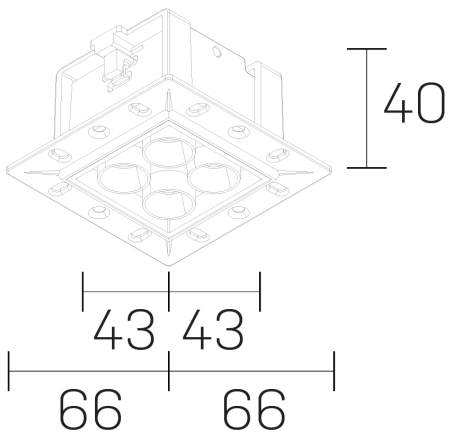

lumo mini
K51302.22.TR.BK-BK.50.ST.9.27.DA

GENERAL DETAILS

INSTALACIÓN	Trimless
COLOR EXT-INT	Black-Black
DIRECCIÓN DE LA LUZ	Fixed
ÁNGULO DEL HAZ DE LUZ	50º
INT-EXT ESTANQUEIDAD	IP20/23
MATERIAL	Aluminum
RESISTENCIA MECÁNICA	IK 6
USO	Indoor
GARANTÍA	5 years

ELECTRICAL DETAILS

FUENTE DE LUZ	LED
POTENCIA	6,5W
TEMPERATURA DE COLOR	2700K
FLUJO LUMÍNICO	482 Lm
EFICIENCIA LUMÍNICA	74 Lm/W
DIMABLE	DALI
DRIVER	Remote
CLASE DE SEGURIDAD	II
ÍNDICE DE REPRODUCCIÓN CROMÁTICA	CRI>90
TENSIÓN	220-240 V
CORRIENTE	500 mA
VIDA UTIL	50.000 h

GENERAL DIMENSIONS

DIMENSIÓN	.22 (66x66mm)
AGUJERO DE CORTE	54x48 mm
ALTURA	h 40 mm
DIMENSIONES DE EMBALAJE	N/A

*Please might expect a max. 15% figure reduction in finishes other than white