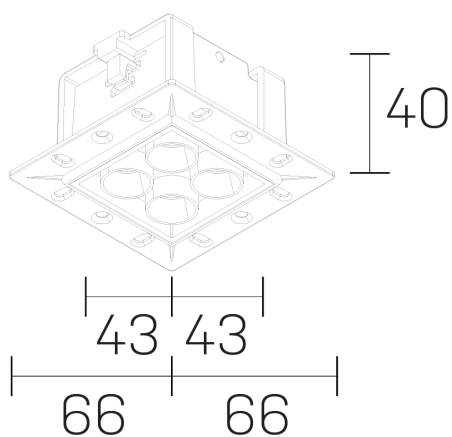

**lumo mini**  
K51302.22.TR.BK-BK.38.ST.9.27

#### GENERAL DETAILS

INSTALACIÓN	Trimless
COLOR EXT-INT	Black-Black
DIRECCIÓN DE LA LUZ	Fixed
ÁNGULO DEL HAZ DE LUZ	38º
INT-EXT ESTANQUEIDAD	IP20/23
MATERIAL	Aluminum
RESISTENCIA MECÁNICA	IK 6
USO	Indoor
GARANTÍA	5 years

#### ELECTRICAL DETAILS

FUENTE DE LUZ	LED
POTENCIA	6,5W
TEMPERATURA DE COLOR	2700K
FLUJO LUMÍNICO	482 Lm
EFICIENCIA LUMÍNICA	74 Lm/W
DIMABLE	No Dim
DRIVER	Remote
CLASE DE SEGURIDAD	II
ÍNDICE DE REPRODUCCIÓN CROMÁTICA	CRI>90
TENSIÓN	220-240 V
CORRIENTE	500 mA
VIDA UTIL	50.000 h

#### GENERAL DIMENSIONS

DIMENSIÓN	.22 (66x66mm)
AGUJERO DE CORTE	54x48 mm
ALTURA	h 40 mm
DIMENSIONES DE EMBALAJE	N/A

\*Please might expect a max.15% figure reduction in finishes other than white