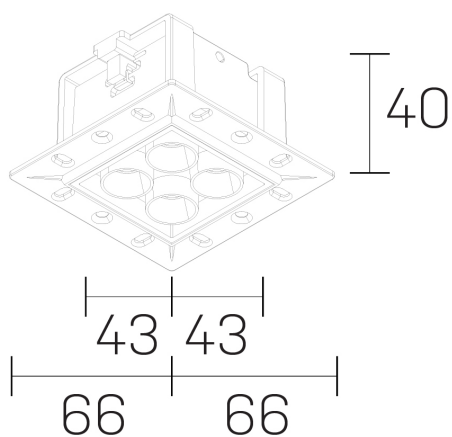

lumo mini
K51302.22.TR.BK-BK.38.ST.9.27.PU

GENERAL DETAILS

INSTALACIÓN	Trimless
COLOR EXT-INT	Black-Black
DIRECCIÓN DE LA LUZ	Fixed
ÁNGULO DEL HAZ DE LUZ	38º
INT-EXT ESTANQUEIDAD	IP20/23
MATERIAL	Aluminum
RESISTENCIA MECÁNICA	IK 6
USO	Indoor
GARANTÍA	5 years

ELECTRICAL DETAILS

FUENTE DE LUZ	LED
POTENCIA	6,5W
TEMPERATURA DE COLOR	2700K
FLUJO LUMÍNICO	482 Lm
EFICIENCIA LUMÍNICA	74 Lm/W
DIMABLE	Push
DRIVER	Remote
CLASE DE SEGURIDAD	II
ÍNDICE DE REPRODUCCIÓN CROMÁTICA	CRI>90
TENSIÓN	220-240 V
CORRIENTE	500 mA
VIDA UTIL	50.000 h

GENERAL DIMENSIONS

DIMENSIÓN	.22 (66x66mm)
AGUJERO DE CORTE	54x48 mm
ALTURA	h 40 mm
DIMENSIONES DE EMBALAJE	N/A

*Please might expect a max. 15% figure reduction in finishes other than white