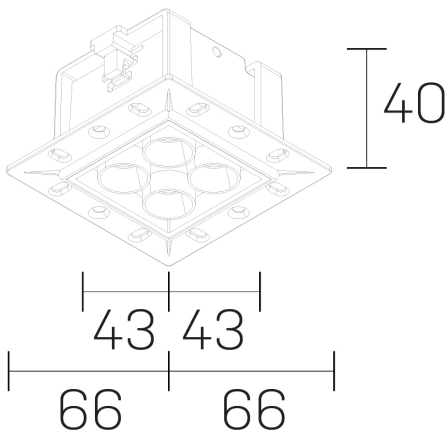

lumo mini
K51302.22.TR.BK-BK.50.ST.9.27

GENERAL DETAILS

INSTALACIÓN	Trimless
COLOR EXT-INT	Black-Black
DIRECCIÓN DE LA LUZ	Fixed
ÁNGULO DEL HAZ DE LUZ	50º
INT-EXT ESTANQUEIDAD	IP20/23
MATERIAL	Aluminum
RESISTENCIA MECÁNICA	IK 6
USO	Indoor
GARANTÍA	5 years

ELECTRICAL DETAILS

FUENTE DE LUZ	LED
POTENCIA	6,5W
TEMPERATURA DE COLOR	2700K
FLUJO LUMÍNICO	482 Lm
EFICIENCIA LUMÍNICA	74 Lm/W
DIMABLE	No Dim
DRIVER	Remote
CLASE DE SEGURIDAD	II
ÍNDICE DE REPRODUCCIÓN CROMÁTICA	CRI>90
TENSIÓN	220-240 V
CORRIENTE	500 mA
VIDA UTIL	50.000 h

GENERAL DIMENSIONS

DIMENSIÓN	.22 (66x66mm)
AGUJERO DE CORTE	54x48 mm
ALTURA	h 40 mm
DIMENSIONES DE EMBALAJE	N/A

*Please might expect a max. 15% figure reduction in finishes other than white