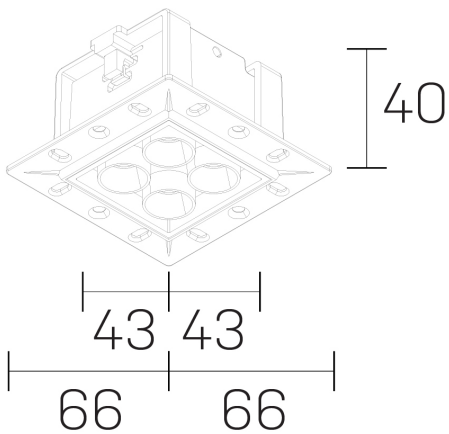

**lumo mini**  
K51302.22.TR.BK-BK.50.ST.9.27.PU

#### GENERAL DETAILS

|                       |             |
|-----------------------|-------------|
| INSTALACIÓN           | Trimless    |
| COLOR EXT-INT         | Black-Black |
| DIRECCIÓN DE LA LUZ   | Fixed       |
| ÁNGULO DEL HAZ DE LUZ | 50º         |
| INT-EXT ESTANQUEIDAD  | IP20/23     |
| MATERIAL              | Aluminum    |
| RESISTENCIA MECÁNICA  | IK 6        |
| USO                   | Indoor      |
| GARANTÍA              | 5 years     |

#### GENERAL DIMENSIONS

|                         |               |
|-------------------------|---------------|
| DIMENSIÓN               | .22 (66x66mm) |
| AGUJERO DE CORTE        | 54x48 mm      |
| ALTURA                  | h 40 mm       |
| DIMENSIONES DE EMBALAJE | N/A           |