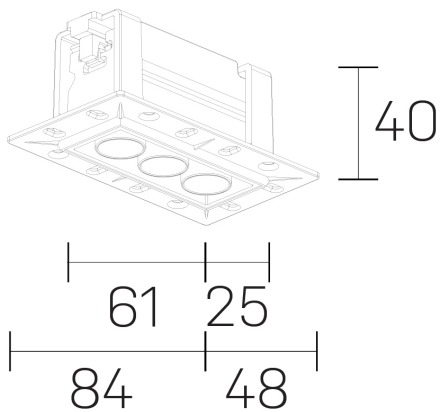

lumo mini
K51302.03.TR.BK-BK.50.ST.9.27

GENERAL DETAILS

INSTALACIÓN	Trimless
COLOR EXT-INT	Black-Black
DIRECCIÓN DE LA LUZ	Fixed
ÁNGULO DEL HAZ DE LUZ	50º
INT-EXT ESTANQUEIDAD	IP20/23
MATERIAL	Aluminum
RESISTENCIA MECÁNICA	IK 6
USO	Indoor
GARANTÍA	5 years

ELECTRICAL DETAILS

FUENTE DE LUZ	LED
POTENCIA	5 W
TEMPERATURA DE COLOR	2700K
FLUJO LUMÍNICO	361 Lm
EFICIENCIA LUMÍNICA	72 Lm/W
DIMABLE	No Dim
DRIVER	Remote
CLASE DE SEGURIDAD	II
ÍNDICE DE REPRODUCCIÓN CROMÁTICA	CRI>90
TENSIÓN	220-240 V
CORRIENTE	500 mA
VIDA UTIL	50.000 h

GENERAL DIMENSIONS

DIMENSIÓN	.33 (84x48mm)
AGUJERO DE CORTE	72x30 mm
ALTURA	h 40 mm
DIMENSIONES DE EMBALAJE	N/A

*Please might expect a max. 15% figure reduction in finishes other than white