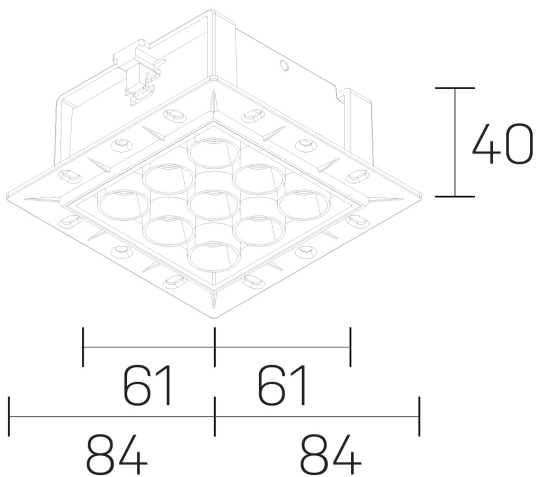

**lumo mini**  
K51302.33.TR.BK-BK.38.ST.9.27.DA

#### GENERAL DETAILS

INSTALACIÓN	Trimless
COLOR EXT-INT	Black-Black
DIRECCIÓN DE LA LUZ	Fixed
ÁNGULO DEL HAZ DE LUZ	38º
INT-EXT ESTANQUEIDAD	IP20/23
MATERIAL	Aluminum
RESISTENCIA MECÁNICA	IK 6
USO	Indoor
GARANTÍA	5 years

#### ELECTRICAL DETAILS

FUENTE DE LUZ	LED
POTENCIA	14,5W
TEMPERATURA DE COLOR	2700K
FLUJO LUMÍNICO	1084 Lm
EFICIENCIA LUMÍNICA	75 Lm/W
DIMABLE	DALI
DRIVER	Remote
CLASE DE SEGURIDAD	II
ÍNDICE DE REPRODUCCIÓN CROMÁTICA	CRI>90
TENSIÓN	220-240 V
CORRIENTE	500 mA
VIDA UTIL	50.000 h

#### GENERAL DIMENSIONS

DIMENSIÓN	.03 (84x84mm)
AGUJERO DE CORTE	72x66 mm
ALTURA	h 40 mm
DIMENSIONES DE EMBALAJE	N/A

\*Please might expect a max. 15% figure reduction in finishes other than white