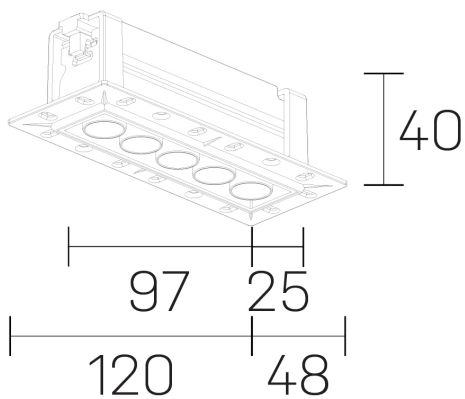

lumo mini
K51302.05.TR.BK-BK.28.ST.9.30.PU

GENERAL DETAILS

INSTALACIÓN	Trimless
COLOR EXT-INT	Black-Black
DIRECCIÓN DE LA LUZ	Fixed
ÁNGULO DEL HAZ DE LUZ	28º
INT-EXT ESTANQUEIDAD	IP20/23
MATERIAL	Aluminum
RESISTENCIA MECÁNICA	IK 6
USO	Indoor
GARANTÍA	5 years

ELECTRICAL DETAILS

FUENTE DE LUZ	LED
POTENCIA	8 W
TEMPERATURA DE COLOR	3000K
FLUJO LUMÍNICO	638 Lm
EFICIENCIA LUMÍNICA	80 Lm/W
DIMABLE	Push
DRIVER	Remote
CLASE DE SEGURIDAD	II
ÍNDICE DE REPRODUCCIÓN CROMÁTICA	CRI>90
TENSIÓN	220-240 V
CORRIENTE	500 mA
VIDA UTIL	50.000 h

GENERAL DIMENSIONS

DIMENSIÓN	.05 (120x48mm)
AGUJERO DE CORTE	108x30 mm
ALTURA	h 40 mm
DIMENSIONES DE EMBALAJE	N/A

*Please might expect a max. 15% figure reduction in finishes other than white