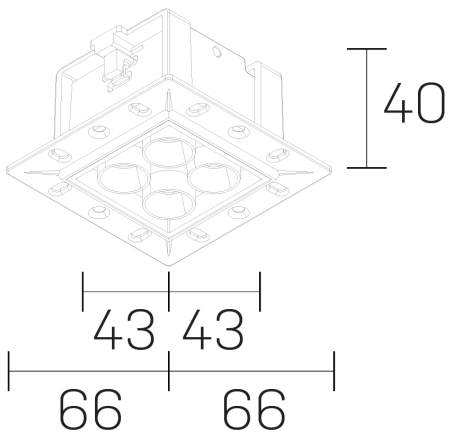

lumo mini
K51302.22.TR.BK-BK.38.ST.9.30.DA

GENERAL DETAILS

INSTALACIÓN	Trimless
COLOR EXT-INT	Black-Black
DIRECCIÓN DE LA LUZ	Fixed
ÁNGULO DEL HAZ DE LUZ	38º
INT-EXT ESTANQUEIDAD	IP20/23
MATERIAL	Aluminum
RESISTENCIA MECÁNICA	IK 6
USO	Indoor
GARANTÍA	5 years

ELECTRICAL DETAILS

FUENTE DE LUZ	LED
POTENCIA	6,5W
TEMPERATURA DE COLOR	3000K
FLUJO LUMÍNICO	510 Lm
EFICIENCIA LUMÍNICA	78 Lm/W
DIMABLE	DALI
DRIVER	Remote
CLASE DE SEGURIDAD	II
ÍNDICE DE REPRODUCCIÓN CROMÁTICA	CRI>90
TENSIÓN	220-240 V
CORRIENTE	500 mA
VIDA UTIL	50.000 h

GENERAL DIMENSIONS

DIMENSIÓN	.22 (66x66mm)
AGUJERO DE CORTE	54x48 mm
ALTURA	h 40 mm
DIMENSIONES DE EMBALAJE	N/A

*Please might expect a max. 15% figure reduction in finishes other than white