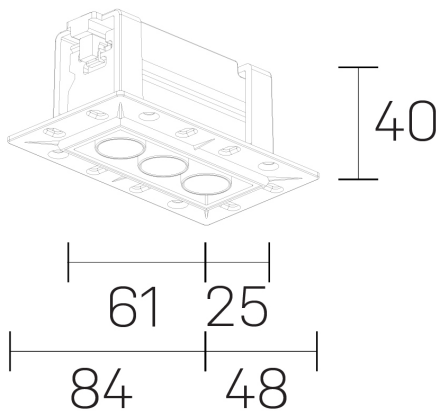

lumo mini
K51302.03.TR.BK-BK.38.ST.9.27.PU

GENERAL DETAILS

INSTALACIÓN	Trimless
COLOR EXT-INT	Black-Black
DIRECCIÓN DE LA LUZ	Fixed
ÁNGULO DEL HAZ DE LUZ	38º
INT-EXT ESTANQUEIDAD	IP20/23
MATERIAL	Aluminum
RESISTENCIA MECÁNICA	IK 6
USO	Indoor
GARANTÍA	5 years

ELECTRICAL DETAILS

FUENTE DE LUZ	LED
POTENCIA	5 W
TEMPERATURA DE COLOR	2700K
FLUJO LUMÍNICO	361 Lm
EFICIENCIA LUMÍNICA	72 Lm/W
DIMABLE	Push
DRIVER	Remote
CLASE DE SEGURIDAD	II
ÍNDICE DE REPRODUCCIÓN CROMÁTICA	CRI>90
TENSIÓN	220-240 V
CORRIENTE	500 mA
VIDA UTIL	50.000 h

GENERAL DIMENSIONS

DIMENSIÓN	.33 (84x48mm)
AGUJERO DE CORTE	72x30 mm
ALTURA	h 40 mm
DIMENSIONES DE EMBALAJE	N/A

*Please might expect a max. 15% figure reduction in finishes other than white