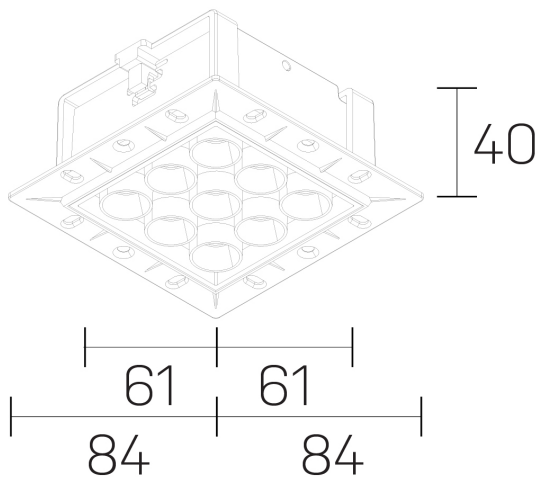

**lumo mini**  
K51302.33.TR.BK-BK.38.ST.9.27.PU

#### GENERAL DETAILS

INSTALACIÓN	Trimless
COLOR EXT-INT	Black-Black
DIRECCIÓN DE LA LUZ	Fixed
ÁNGULO DEL HAZ DE LUZ	38º
INT-EXT ESTANQUEIDAD	IP20/23
MATERIAL	Aluminum
RESISTENCIA MECÁNICA	IK 6
USO	Indoor
GARANTÍA	5 years

#### GENERAL DIMENSIONS

DIMENSIÓN	.03 (84x84mm)
AGUJERO DE CORTE	72x66 mm
ALTURA	h 40 mm
DIMENSIONES DE EMBALAJE	N/A

\*Please might expect a max. 15% figure reduction in finishes other than white