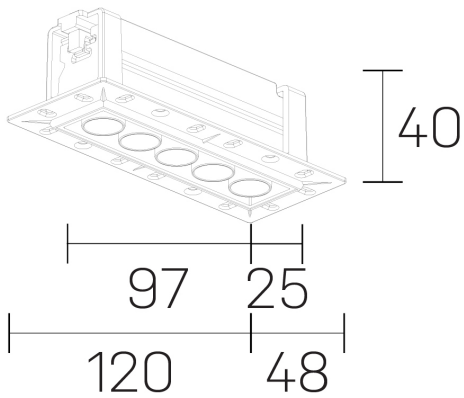

lumo mini
K51302.05.TR.BK-BK.28.ST.9.30

GENERAL DETAILS

INSTALACIÓN	Trimless
COLOR EXT-INT	Black-Black
DIRECCIÓN DE LA LUZ	Fixed
ÁNGULO DEL HAZ DE LUZ	28º
INT-EXT ESTANQUEIDAD	IP20/23
MATERIAL	Aluminum
RESISTENCIA MECÁNICA	IK 6
USO	Indoor
GARANTÍA	5 years

ELECTRICAL DETAILS

FUENTE DE LUZ	LED
POTENCIA	8 W
TEMPERATURA DE COLOR	3000K
FLUJO LUMÍNICO	638 Lm
EFICIENCIA LUMÍNICA	80 Lm/W
DIMABLE	No Dim
DRIVER	Remote
CLASE DE SEGURIDAD	II
ÍNDICE DE REPRODUCCIÓN CROMÁTICA	CRI>90
TENSIÓN	220-240 V
CORRIENTE	500 mA
VIDA UTIL	50.000 h

GENERAL DIMENSIONS

DIMENSIÓN	.05 (120x48mm)
AGUJERO DE CORTE	108x30 mm
ALTURA	h 40 mm
DIMENSIONES DE EMBALAJE	N/A

*Please might expect a max. 15% figure reduction in finishes other than white