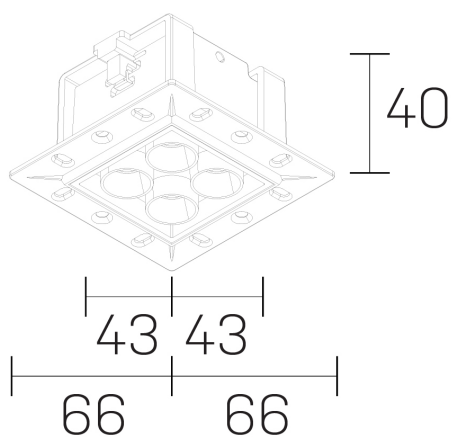

lumo mini
K51302.22.TR.BK-BK.38.ST.9.30.PU

GENERAL DETAILS

INSTALACIÓN	Trimless
COLOR EXT-INT	Black-Black
DIRECCIÓN DE LA LUZ	Fixed
ÁNGULO DEL HAZ DE LUZ	38º
INT-EXT ESTANQUEIDAD	IP20/23
MATERIAL	Aluminum
RESISTENCIA MECÁNICA	IK 6
USO	Indoor
GARANTÍA	5 years

ELECTRICAL DETAILS

FUENTE DE LUZ	LED
POTENCIA	6,5W
TEMPERATURA DE COLOR	3000K
FLUJO LUMÍNICO	510 Lm
EFICIENCIA LUMÍNICA	78 Lm/W
DIMABLE	Push
DRIVER	Remote
CLASE DE SEGURIDAD	II
ÍNDICE DE REPRODUCCIÓN CROMÁTICA	CRI>90
TENSIÓN	220-240 V
CORRIENTE	500 mA
VIDA UTIL	50.000 h

GENERAL DIMENSIONS

DIMENSIÓN	.22 (66x66mm)
AGUJERO DE CORTE	54x48 mm
ALTURA	h 40 mm
DIMENSIONES DE EMBALAJE	N/A

*Please might expect a max. 15% figure reduction in finishes other than white