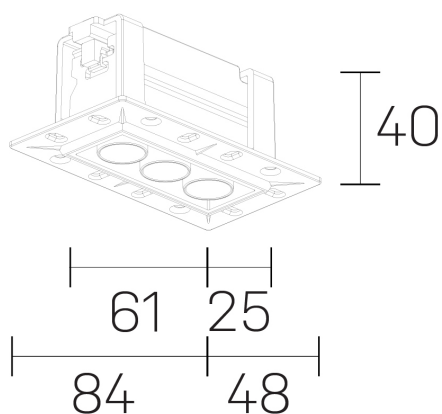

lumo mini

K51302.03.TR.BK-BK.38.ST.9.30.DA

GENERAL DETAILS

INSTALACIÓN	Trimless
COLOR EXT-INT	Black-Black
DIRECCIÓN DE LA LUZ	Fixed
ÁNGULO DEL HAZ DE LUZ	38º
INT-EXT ESTANQUEIDAD	IP20/23
MATERIAL	Aluminum
RESISTENCIA MECÁNICA	IK 6
USO	Indoor
GARANTÍA	5 years

ELECTRICAL DETAILS

FUENTE DE LUZ	LED
POTENCIA	5 W
TEMPERATURA DE COLOR	3000K
FLUJO LUMÍNICO	385 Lm
EFICIENCIA LUMÍNICA	77 Lm/W
DIMABLE	DALI
DRIVER	Remote
CLASE DE SEGURIDAD	II
ÍNDICE DE REPRODUCCIÓN CROMÁTICA	CRI>90
TENSIÓN	220-240 V
CORRIENTE	500 mA
VIDA UTIL	50.000 h

GENERAL DIMENSIONS

DIMENSIÓN	.33 (84x48mm)
AGUJERO DE CORTE	72x30 mm
ALTURA	h 40 mm
DIMENSIONES DE EMBALAJE	N/A

*Please might expect a max. 15% figure reduction in finishes other than white