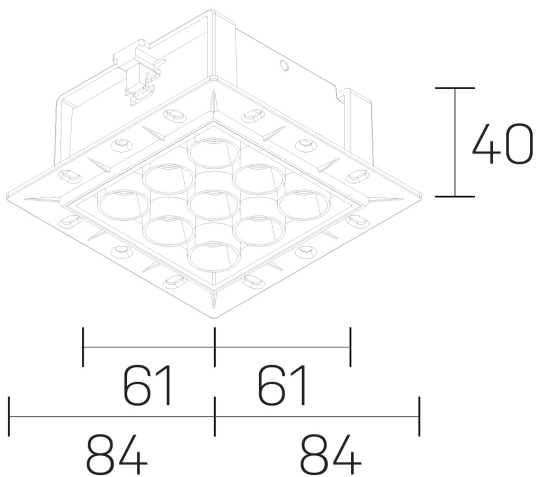

lumo mini
K51302.33.TR.BK-BK.38.ST.9.30.DA

GENERAL DETAILS

INSTALACIÓN	Trimless
COLOR EXT-INT	Black-Black
DIRECCIÓN DE LA LUZ	Fixed
ÁNGULO DEL HAZ DE LUZ	38º
INT-EXT ESTANQUEIDAD	IP20/23
MATERIAL	Aluminum
RESISTENCIA MECÁNICA	IK 6
USO	Indoor
GARANTÍA	5 years

ELECTRICAL DETAILS

FUENTE DE LUZ	LED
POTENCIA	14,5W
TEMPERATURA DE COLOR	3000K
FLUJO LUMÍNICO	1261 Lm
EFICIENCIA LUMÍNICA	79 Lm/W
DIMABLE	DALI
DRIVER	Remote
CLASE DE SEGURIDAD	II
ÍNDICE DE REPRODUCCIÓN CROMÁTICA	CRI>90
TENSIÓN	220-240 V
CORRIENTE	500 mA
VIDA UTIL	50.000 h

GENERAL DIMENSIONS

DIMENSIÓN	.03 (84x84mm)
AGUJERO DE CORTE	72x66 mm
ALTURA	h 40 mm
DIMENSIONES DE EMBALAJE	N/A

*Please might expect a max. 15% figure reduction in finishes other than white