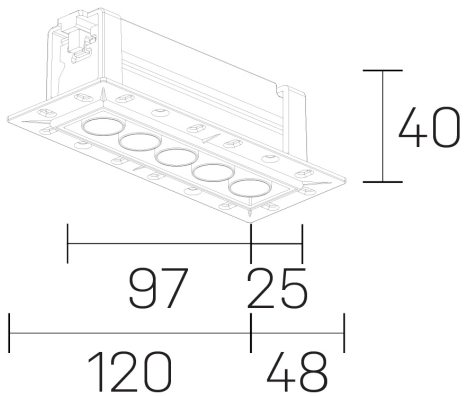

**lumo mini**  
K51302.05.TR.BK-BK.28.ST.9.30.DA

#### GENERAL DETAILS

INSTALACIÓN	Trimless
COLOR EXT-INT	Black-Black
DIRECCIÓN DE LA LUZ	Fixed
ÁNGULO DEL HAZ DE LUZ	28º
INT-EXT ESTANQUEIDAD	IP20/23
MATERIAL	Aluminum
RESISTENCIA MECÁNICA	IK 6
USO	Indoor
GARANTÍA	5 years

#### ELECTRICAL DETAILS

FUENTE DE LUZ	LED
POTENCIA	8 W
TEMPERATURA DE COLOR	3000K
FLUJO LUMÍNICO	638 Lm
EFICIENCIA LUMÍNICA	80 Lm/W
DIMABLE	DALI
DRIVER	Remote
CLASE DE SEGURIDAD	II
ÍNDICE DE REPRODUCCIÓN CROMÁTICA	CRI>90
TENSIÓN	220-240 V
CORRIENTE	500 mA
VIDA UTIL	50.000 h

#### GENERAL DIMENSIONS

DIMENSIÓN	.05 (120x48mm)
AGUJERO DE CORTE	108x30 mm
ALTURA	h 40 mm
DIMENSIONES DE EMBALAJE	N/A

\*Please might expect a max. 15% figure reduction in finishes other than white