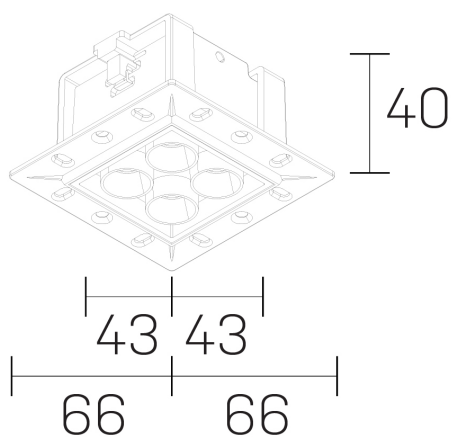

lumo mini
K51302.22.TR.BK-BK.50.ST.9.30

GENERAL DETAILS

INSTALACIÓN	Trimless
COLOR EXT-INT	Black-Black
DIRECCIÓN DE LA LUZ	Fixed
ÁNGULO DEL HAZ DE LUZ	50º
INT-EXT ESTANQUEIDAD	IP20/23
MATERIAL	Aluminum
RESISTENCIA MECÁNICA	IK 6
USO	Indoor
GARANTÍA	5 years

ELECTRICAL DETAILS

FUENTE DE LUZ	LED
POTENCIA	6,5W
TEMPERATURA DE COLOR	3000K
FLUJO LUMÍNICO	510 Lm
EFICIENCIA LUMÍNICA	78 Lm/W
DIMABLE	No Dim
DRIVER	Remote
CLASE DE SEGURIDAD	II
ÍNDICE DE REPRODUCCIÓN CROMÁTICA	CRI>90
TENSIÓN	220-240 V
CORRIENTE	500 mA
VIDA UTIL	50.000 h

GENERAL DIMENSIONS

DIMENSIÓN	.22 (66x66mm)
AGUJERO DE CORTE	54x48 mm
ALTURA	h 40 mm
DIMENSIONES DE EMBALAJE	N/A

*Please might expect a max. 15% figure reduction in finishes other than white