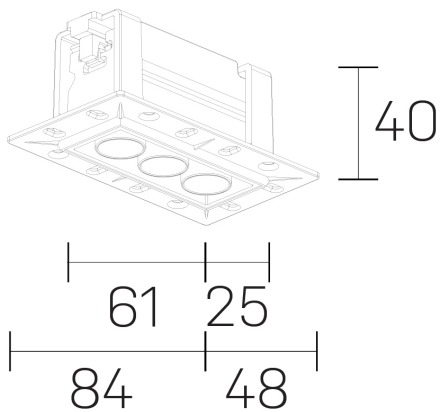

lumo mini
K51302.03.TR.BK-BK.38.ST.9.30.PU

GENERAL DETAILS

INSTALACIÓN	Trimless
COLOR EXT-INT	Black-Black
DIRECCIÓN DE LA LUZ	Fixed
ÁNGULO DEL HAZ DE LUZ	38º
INT-EXT ESTANQUEIDAD	IP20/23
MATERIAL	Aluminum
RESISTENCIA MECÁNICA	IK 6
USO	Indoor
GARANTÍA	5 years

ELECTRICAL DETAILS

FUENTE DE LUZ	LED
POTENCIA	5 W
TEMPERATURA DE COLOR	3000K
FLUJO LUMÍNICO	385 Lm
EFICIENCIA LUMÍNICA	77 Lm/W
DIMABLE	Push
DRIVER	Remote
CLASE DE SEGURIDAD	II
ÍNDICE DE REPRODUCCIÓN CROMÁTICA	CRI>90
TENSIÓN	220-240 V
CORRIENTE	500 mA
VIDA UTIL	50.000 h

GENERAL DIMENSIONS

DIMENSIÓN	.33 (84x48mm)
AGUJERO DE CORTE	72x30 mm
ALTURA	h 40 mm
DIMENSIONES DE EMBALAJE	N/A

*Please might expect a max. 15% figure reduction in finishes other than white