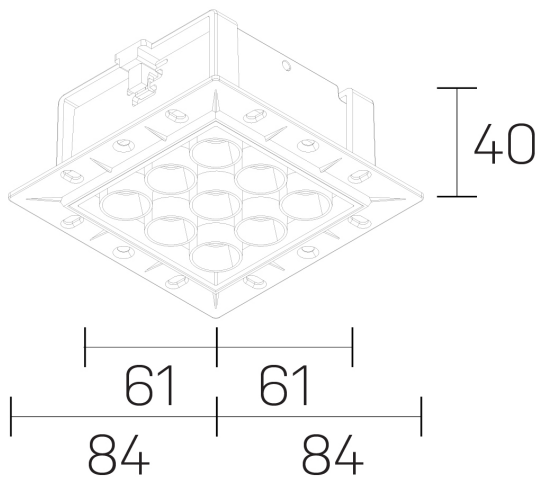

lumo mini
K51302.33.TR.BK-BK.28.ST.9.30.PU

GENERAL DETAILS

INSTALACIÓN	Trimless
COLOR EXT-INT	Black-Black
DIRECCIÓN DE LA LUZ	Fixed
ÁNGULO DEL HAZ DE LUZ	28º
INT-EXT ESTANQUEIDAD	IP20/23
MATERIAL	Aluminum
RESISTENCIA MECÁNICA	IK 6
USO	Indoor
GARANTÍA	5 years

ELECTRICAL DETAILS

FUENTE DE LUZ	LED
POTENCIA	14,5W
TEMPERATURA DE COLOR	3000K
FLUJO LUMÍNICO	1261 Lm
EFICIENCIA LUMÍNICA	79 Lm/W
DIMABLE	Push
DRIVER	Remote
CLASE DE SEGURIDAD	II
ÍNDICE DE REPRODUCCIÓN CROMÁTICA	CRI>90
TENSIÓN	220-240 V
CORRIENTE	500 mA
VIDA UTIL	50.000 h

GENERAL DIMENSIONS

DIMENSIÓN	.03 (84x84mm)
AGUJERO DE CORTE	72x66 mm
ALTURA	h 40 mm
DIMENSIONES DE EMBALAJE	N/A

*Please might expect a max. 15% figure reduction in finishes other than white