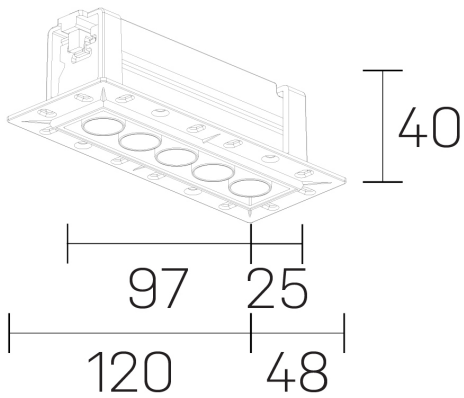

lumo mini
K51302.05.TR.BK-BK.50.ST.9.27.DA

GENERAL DETAILS

INSTALACIÓN	Trimless
COLOR EXT-INT	Black-Black
DIRECCIÓN DE LA LUZ	Fixed
ÁNGULO DEL HAZ DE LUZ	50º
INT-EXT ESTANQUEIDAD	IP20/23
MATERIAL	Aluminum
RESISTENCIA MECÁNICA	IK 6
USO	Indoor
GARANTÍA	5 years

ELECTRICAL DETAILS

FUENTE DE LUZ	LED
POTENCIA	8 W
TEMPERATURA DE COLOR	2700K
FLUJO LUMÍNICO	602 Lm
EFICIENCIA LUMÍNICA	75 Lm/W
DIMABLE	DALI
DRIVER	Remote
CLASE DE SEGURIDAD	II
ÍNDICE DE REPRODUCCIÓN CROMÁTICA	CRI>90
TENSIÓN	220-240 V
CORRIENTE	500 mA
VIDA UTIL	50.000 h

GENERAL DIMENSIONS

DIMENSIÓN	.05 (120x48mm)
AGUJERO DE CORTE	108x30 mm
ALTURA	h 40 mm
DIMENSIONES DE EMBALAJE	N/A

*Please might expect a max. 15% figure reduction in finishes other than white