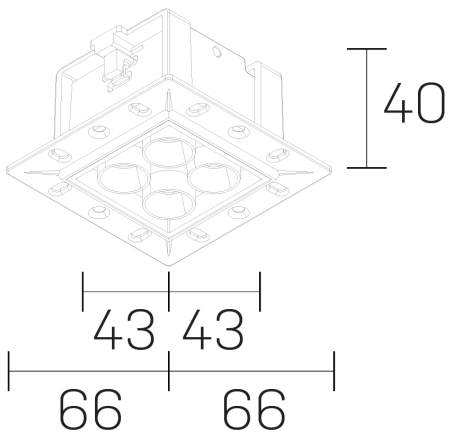

**lumo mini**  
K51302.22.TR.BK-BK.50.ST.9.30.DA

#### GENERAL DETAILS

INSTALACIÓN	Trimless
COLOR EXT-INT	Black-Black
DIRECCIÓN DE LA LUZ	Fixed
ÁNGULO DEL HAZ DE LUZ	50º
INT-EXT ESTANQUEIDAD	IP20/23
MATERIAL	Aluminum
RESISTENCIA MECÁNICA	IK 6
USO	Indoor
GARANTÍA	5 years

#### ELECTRICAL DETAILS

FUENTE DE LUZ	LED
POTENCIA	6,5W
TEMPERATURA DE COLOR	3000K
FLUJO LUMÍNICO	510 Lm
EFICIENCIA LUMÍNICA	78 Lm/W
DIMABLE	DALI
DRIVER	Remote
CLASE DE SEGURIDAD	II
ÍNDICE DE REPRODUCCIÓN CROMÁTICA	CRI>90
TENSIÓN	220-240 V
CORRIENTE	500 mA
VIDA UTIL	50.000 h

#### GENERAL DIMENSIONS

DIMENSIÓN	.22 (66x66mm)
AGUJERO DE CORTE	54x48 mm
ALTURA	h 40 mm
DIMENSIONES DE EMBALAJE	N/A

\*Please might expect a max. 15% figure reduction in finishes other than white