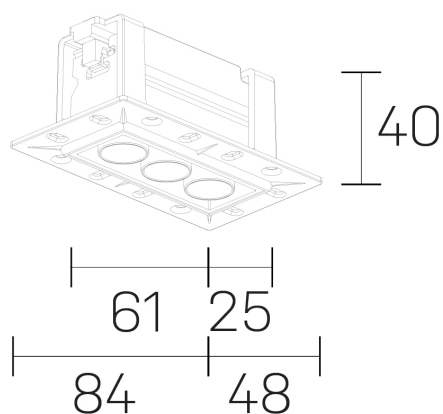

lumo mini
K51302.03.TR.BK-BK.38.ST.9.30

GENERAL DETAILS

INSTALACIÓN	Trimless
COLOR EXT-INT	Black-Black
DIRECCIÓN DE LA LUZ	Fixed
ÁNGULO DEL HAZ DE LUZ	38º
INT-EXT ESTANQUEIDAD	IP20/23
MATERIAL	Aluminum
RESISTENCIA MECÁNICA	IK 6
USO	Indoor
GARANTÍA	5 years

ELECTRICAL DETAILS

FUENTE DE LUZ	LED
POTENCIA	5 W
TEMPERATURA DE COLOR	3000K
FLUJO LUMÍNICO	385 Lm
EFICIENCIA LUMÍNICA	77 Lm/W
DIMABLE	No Dim
DRIVER	Remote
CLASE DE SEGURIDAD	II
ÍNDICE DE REPRODUCCIÓN CROMÁTICA	CRI>90
TENSIÓN	220-240 V
CORRIENTE	500 mA
VIDA UTIL	50.000 h

GENERAL DIMENSIONS

DIMENSIÓN	.33 (84x48mm)
AGUJERO DE CORTE	72x30 mm
ALTURA	h 40 mm
DIMENSIONES DE EMBALAJE	N/A

*Please might expect a max. 15% figure reduction in finishes other than white