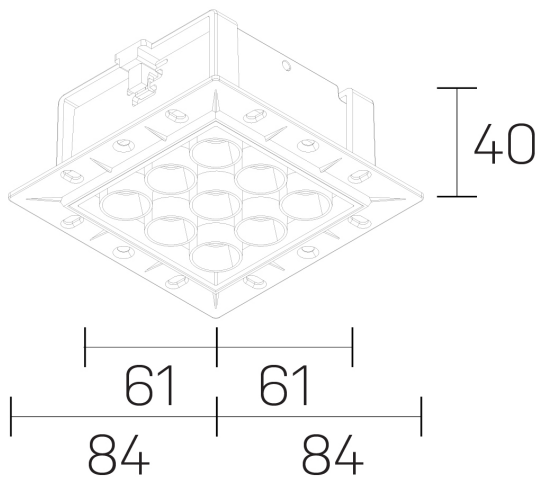

lumo mini
K51302.33.TR.BK-BK.28.ST.9.30

GENERAL DETAILS

INSTALACIÓN	Trimless
COLOR EXT-INT	Black-Black
DIRECCIÓN DE LA LUZ	Fixed
ÁNGULO DEL HAZ DE LUZ	28º
INT-EXT ESTANQUEIDAD	IP20/23
MATERIAL	Aluminum
RESISTENCIA MECÁNICA	IK 6
USO	Indoor
GARANTÍA	5 years

ELECTRICAL DETAILS

FUENTE DE LUZ	LED
POTENCIA	14,5W
TEMPERATURA DE COLOR	3000K
FLUJO LUMÍNICO	1261 Lm
EFICIENCIA LUMÍNICA	79 Lm/W
DIMABLE	No Dim
DRIVER	Remote
CLASE DE SEGURIDAD	II
ÍNDICE DE REPRODUCCIÓN CROMÁTICA	CRI>90
TENSIÓN	220-240 V
CORRIENTE	500 mA
VIDA UTIL	50.000 h

GENERAL DIMENSIONS

DIMENSIÓN	.03 (84x84mm)
AGUJERO DE CORTE	72x66 mm
ALTURA	h 40 mm
DIMENSIONES DE EMBALAJE	N/A

*Please might expect a max. 15% figure reduction in finishes other than white