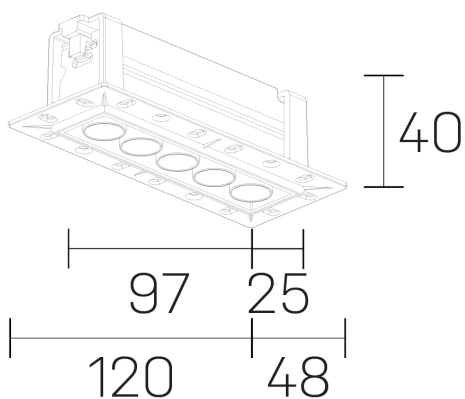

lumo mini
K51302.05.TR.BK-BK.50.ST.9.27.PU

GENERAL DETAILS

INSTALACIÓN	Trimless
COLOR EXT-INT	Black-Black
DIRECCIÓN DE LA LUZ	Fixed
ÁNGULO DEL HAZ DE LUZ	50º
INT-EXT ESTANQUEIDAD	IP20/23
MATERIAL	Aluminum
RESISTENCIA MECÁNICA	IK 6
USO	Indoor
GARANTÍA	5 years

ELECTRICAL DETAILS

FUENTE DE LUZ	LED
POTENCIA	8 W
TEMPERATURA DE COLOR	2700K
FLUJO LUMÍNICO	602 Lm
EFICIENCIA LUMÍNICA	75 Lm/W
DIMABLE	Push
DRIVER	Remote
CLASE DE SEGURIDAD	II
ÍNDICE DE REPRODUCCIÓN CROMÁTICA	CRI>90
TENSIÓN	220-240 V
CORRIENTE	500 mA
VIDA UTIL	50.000 h

GENERAL DIMENSIONS

DIMENSIÓN	.05 (120x48mm)
AGUJERO DE CORTE	108x30 mm
ALTURA	h 40 mm
DIMENSIONES DE EMBALAJE	N/A

*Please might expect a max. 15% figure reduction in finishes other than white