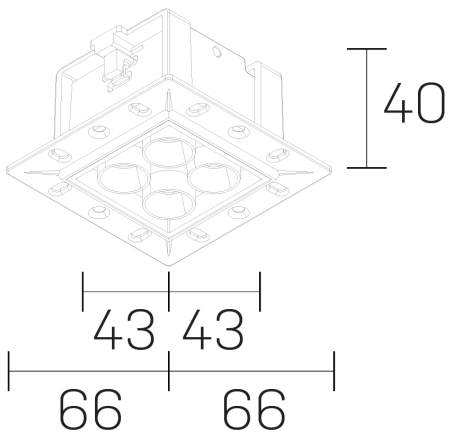

**lumo mini**  
K51302.22.TR.BK-BK.38.ST.9.40

#### GENERAL DETAILS

INSTALACIÓN	Trimless
COLOR EXT-INT	Black-Black
DIRECCIÓN DE LA LUZ	Fixed
ÁNGULO DEL HAZ DE LUZ	38º
INT-EXT ESTANQUEIDAD	IP20/23
MATERIAL	Aluminum
RESISTENCIA MECÁNICA	IK 6
USO	Indoor
GARANTÍA	5 years

#### ELECTRICAL DETAILS

FUENTE DE LUZ	LED
POTENCIA	6,5W
TEMPERATURA DE COLOR	4000K
FLUJO LUMÍNICO	585 Lm
EFICIENCIA LUMÍNICA	90 Lm/W
DIMABLE	No Dim
DRIVER	Remote
CLASE DE SEGURIDAD	II
ÍNDICE DE REPRODUCCIÓN CROMÁTICA	CRI>90
TENSIÓN	220-240 V
CORRIENTE	500 mA
VIDA UTIL	50.000 h

#### GENERAL DIMENSIONS

DIMENSIÓN	.22 (66x66mm)
AGUJERO DE CORTE	54x48 mm
ALTURA	h 40 mm
DIMENSIONES DE EMBALAJE	N/A

\*Please might expect a max. 15% figure reduction in finishes other than white