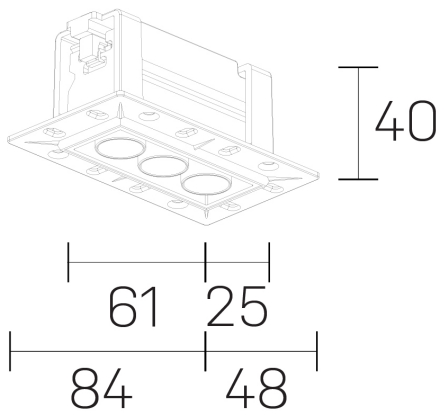

**lumo mini**  
K51302.03.TR.BK-BK.38.ST.9.40.DA

#### GENERAL DETAILS

INSTALACIÓN	Trimless
COLOR EXT-INT	Black-Black
DIRECCIÓN DE LA LUZ	Fixed
ÁNGULO DEL HAZ DE LUZ	38º
INT-EXT ESTANQUEIDAD	IP20/23
MATERIAL	Aluminum
RESISTENCIA MECÁNICA	IK 6
USO	Indoor
GARANTÍA	5 years

#### ELECTRICAL DETAILS

FUENTE DE LUZ	LED
POTENCIA	5 W
TEMPERATURA DE COLOR	4000K
FLUJO LUMÍNICO	439 Lm
EFICIENCIA LUMÍNICA	88 Lm/W
DIMABLE	DALI
DRIVER	Remote
CLASE DE SEGURIDAD	II
ÍNDICE DE REPRODUCCIÓN CROMÁTICA	CRI>90
TENSIÓN	220-240 V
CORRIENTE	500 mA
VIDA UTIL	50.000 h

#### GENERAL DIMENSIONS

DIMENSIÓN	.33 (84x48mm)
AGUJERO DE CORTE	72x30 mm
ALTURA	h 40 mm
DIMENSIONES DE EMBALAJE	N/A

\*Please might expect a max. 15% figure reduction in finishes other than white