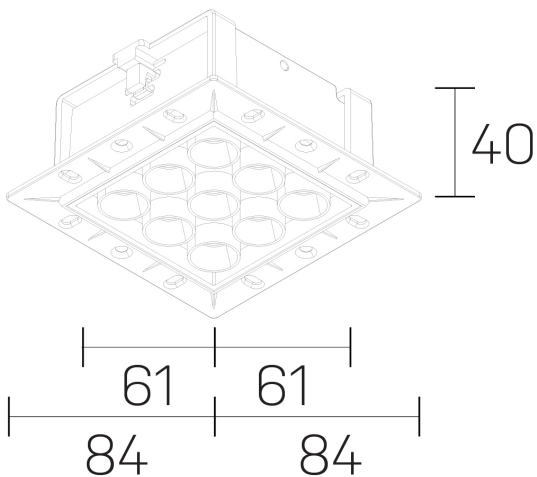

lumo mini
K51302.33.TR.BK-BK.38.ST.9.40.DA

GENERAL DETAILS

INSTALACIÓN	Trimless
COLOR EXT-INT	Black-Black
DIRECCIÓN DE LA LUZ	Fixed
ÁNGULO DEL HAZ DE LUZ	38º
INT-EXT ESTANQUEIDAD	IP20/23
MATERIAL	Aluminum
RESISTENCIA MECÁNICA	IK 6
USO	Indoor
GARANTÍA	5 years

ELECTRICAL DETAILS

FUENTE DE LUZ	LED
POTENCIA	14,5W
TEMPERATURA DE COLOR	4000K
FLUJO LUMÍNICO	1316 Lm
EFICIENCIA LUMÍNICA	91 Lm/W
DIMABLE	DALI
DRIVER	Remote
CLASE DE SEGURIDAD	II
ÍNDICE DE REPRODUCCIÓN CROMÁTICA	CRI>90
TENSIÓN	220-240 V
CORRIENTE	500 mA
VIDA UTIL	50.000 h

GENERAL DIMENSIONS

DIMENSIÓN	.03 (84x84mm)
AGUJERO DE CORTE	72x66 mm
ALTURA	h 40 mm
DIMENSIONES DE EMBALAJE	N/A

*Please might expect a max. 15% figure reduction in finishes other than white