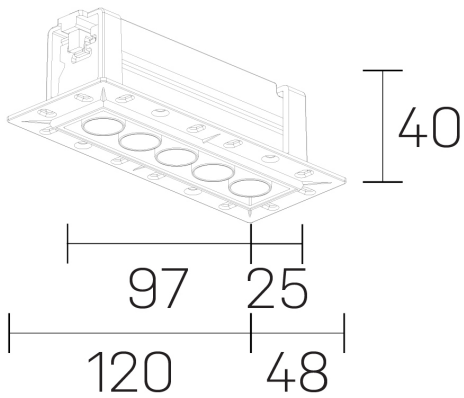

lumo mini
K51302.05.TR.BK-BK.50.ST.9.40.DA

GENERAL DETAILS

INSTALACIÓN	Trimless
COLOR EXT-INT	Black-Black
DIRECCIÓN DE LA LUZ	Fixed
ÁNGULO DEL HAZ DE LUZ	50º
INT-EXT ESTANQUEIDAD	IP20/23
MATERIAL	Aluminum
RESISTENCIA MECÁNICA	IK 6
USO	Indoor
GARANTÍA	5 years

ELECTRICAL DETAILS

FUENTE DE LUZ	LED
POTENCIA	8 W
TEMPERATURA DE COLOR	4000K
FLUJO LUMÍNICO	731 Lm
EFICIENCIA LUMÍNICA	91 Lm/W
DIMABLE	DALI
DRIVER	Remote
CLASE DE SEGURIDAD	II
ÍNDICE DE REPRODUCCIÓN CROMÁTICA	CRI>90
TENSIÓN	220-240 V
CORRIENTE	500 mA
VIDA UTIL	50.000 h

GENERAL DIMENSIONS

DIMENSIÓN	.05 (120x48mm)
AGUJERO DE CORTE	108x30 mm
ALTURA	h 40 mm
DIMENSIONES DE EMBALAJE	N/A

*Please might expect a max. 15% figure reduction in finishes other than white