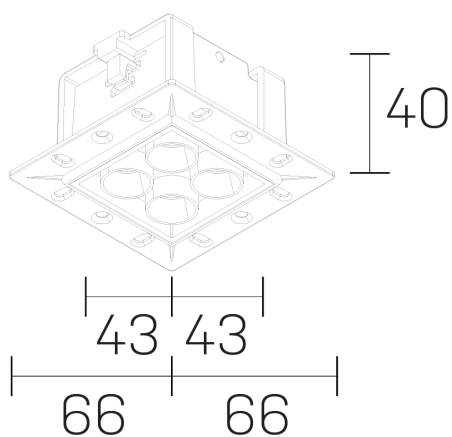

lumo mini
K51302.22.TR.BK-BK.50.ST.9.40.PU

GENERAL DETAILS

INSTALACIÓN	Trimless
COLOR EXT-INT	Black-Black
DIRECCIÓN DE LA LUZ	Fixed
ÁNGULO DEL HAZ DE LUZ	50º
INT-EXT ESTANQUEIDAD	IP20/23
MATERIAL	Aluminum
RESISTENCIA MECÁNICA	IK 6
USO	Indoor
GARANTÍA	5 years

ELECTRICAL DETAILS

FUENTE DE LUZ	LED
POTENCIA	6,5W
TEMPERATURA DE COLOR	4000K
FLUJO LUMÍNICO	585 Lm
EFICIENCIA LUMÍNICA	90 Lm/W
DIMABLE	Push
DRIVER	Remote
CLASE DE SEGURIDAD	II
ÍNDICE DE REPRODUCCIÓN CROMÁTICA	CRI>90
TENSIÓN	220-240 V
CORRIENTE	500 mA
VIDA UTIL	50.000 h

GENERAL DIMENSIONS

DIMENSIÓN	.22 (66x66mm)
AGUJERO DE CORTE	54x48 mm
ALTURA	h 40 mm
DIMENSIONES DE EMBALAJE	N/A

*Please might expect a max. 15% figure reduction in finishes other than white