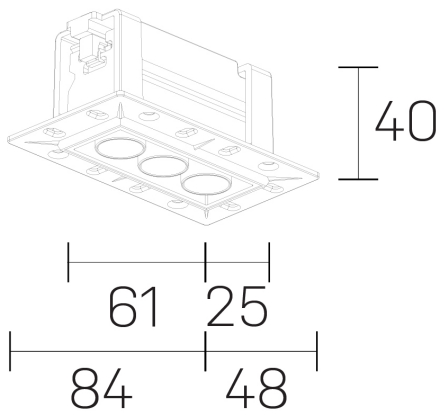

lumo mini
K51302.03.TR.BK-BK.38.ST.9.40.PU

GENERAL DETAILS

INSTALACIÓN	Trimless
COLOR EXT-INT	Black-Black
DIRECCIÓN DE LA LUZ	Fixed
ÁNGULO DEL HAZ DE LUZ	38º
INT-EXT ESTANQUEIDAD	IP20/23
MATERIAL	Aluminum
RESISTENCIA MECÁNICA	IK 6
USO	Indoor
GARANTÍA	5 years

ELECTRICAL DETAILS

FUENTE DE LUZ	LED
POTENCIA	5 W
TEMPERATURA DE COLOR	4000K
FLUJO LUMÍNICO	439 Lm
EFICIENCIA LUMÍNICA	88 Lm/W
DIMABLE	Push
DRIVER	Remote
CLASE DE SEGURIDAD	II
ÍNDICE DE REPRODUCCIÓN CROMÁTICA	CRI>90
TENSIÓN	220-240 V
CORRIENTE	500 mA
VIDA UTIL	50.000 h

GENERAL DIMENSIONS

DIMENSIÓN	.33 (84x48mm)
AGUJERO DE CORTE	72x30 mm
ALTURA	h 40 mm
DIMENSIONES DE EMBALAJE	N/A

*Please might expect a max. 15% figure reduction in finishes other than white