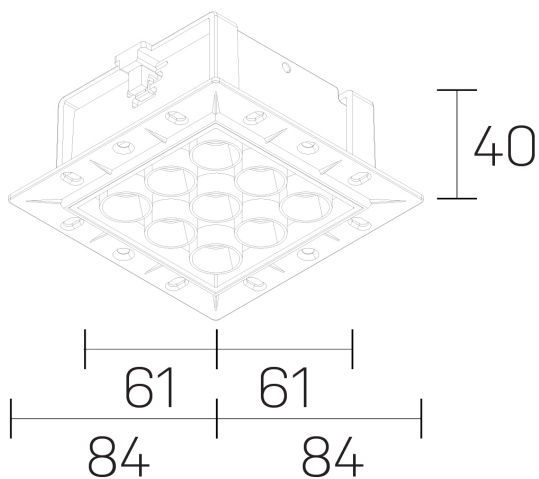

lumo mini
K51302.33.TR.BK-BK.38.ST.9.40.PU

GENERAL DETAILS

INSTALACIÓN	Trimless
COLOR EXT-INT	Black-Black
DIRECCIÓN DE LA LUZ	Fixed
ÁNGULO DEL HAZ DE LUZ	38º
INT-EXT ESTANQUEIDAD	IP20/23
MATERIAL	Aluminum
RESISTENCIA MECÁNICA	IK 6
USO	Indoor
GARANTÍA	5 years

ELECTRICAL DETAILS

FUENTE DE LUZ	LED
POTENCIA	14,5W
TEMPERATURA DE COLOR	4000K
FLUJO LUMÍNICO	1316 Lm
EFICIENCIA LUMÍNICA	91 Lm/W
DIMABLE	Push
DRIVER	Remote
CLASE DE SEGURIDAD	II
ÍNDICE DE REPRODUCCIÓN CROMÁTICA	CRI>90
TENSIÓN	220-240 V
CORRIENTE	500 mA
VIDA UTIL	50.000 h

GENERAL DIMENSIONS

DIMENSIÓN	.03 (84x84mm)
AGUJERO DE CORTE	72x66 mm
ALTURA	h 40 mm
DIMENSIONES DE EMBALAJE	N/A

*Please might expect a max. 15% figure reduction in finishes other than white