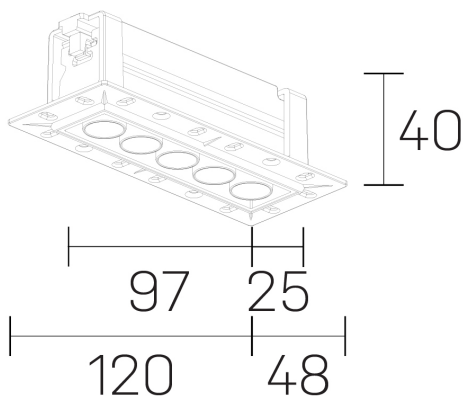

lumo mini
K51302.05.TR.BK-BK.50.ST.9.40.PU

GENERAL DETAILS

INSTALACIÓN	Trimless
COLOR EXT-INT	Black-Black
DIRECCIÓN DE LA LUZ	Fixed
ÁNGULO DEL HAZ DE LUZ	50º
INT-EXT ESTANQUEIDAD	IP20/23
MATERIAL	Aluminum
RESISTENCIA MECÁNICA	IK 6
USO	Indoor
GARANTÍA	5 years

ELECTRICAL DETAILS

FUENTE DE LUZ	LED
POTENCIA	8 W
TEMPERATURA DE COLOR	4000K
FLUJO LUMÍNICO	731 Lm
EFICIENCIA LUMÍNICA	91 Lm/W
DIMABLE	Push
DRIVER	Remote
CLASE DE SEGURIDAD	II
ÍNDICE DE REPRODUCCIÓN CROMÁTICA	CRI>90
TENSIÓN	220-240 V
CORRIENTE	500 mA
VIDA UTIL	50.000 h

GENERAL DIMENSIONS

DIMENSIÓN	.05 (120x48mm)
AGUJERO DE CORTE	108x30 mm
ALTURA	h 40 mm
DIMENSIONES DE EMBALAJE	N/A

*Please might expect a max. 15% figure reduction in finishes other than white