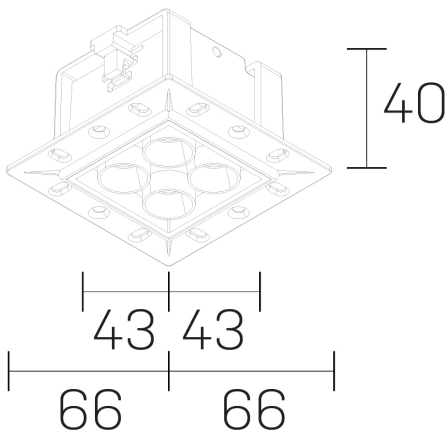

**lumo mini**  
K51302.22.TR.BK-BK.38.ST.9.40.DA

#### GENERAL DETAILS

INSTALACIÓN	Trimless
COLOR EXT-INT	Black-Black
DIRECCIÓN DE LA LUZ	Fixed
ÁNGULO DEL HAZ DE LUZ	38º
INT-EXT ESTANQUEIDAD	IP20/23
MATERIAL	Aluminum
RESISTENCIA MECÁNICA	IK 6
USO	Indoor
GARANTÍA	5 years

#### ELECTRICAL DETAILS

FUENTE DE LUZ	LED
POTENCIA	6,5W
TEMPERATURA DE COLOR	4000K
FLUJO LUMÍNICO	585 Lm
EFICIENCIA LUMÍNICA	90 Lm/W
DIMABLE	DALI
DRIVER	Remote
CLASE DE SEGURIDAD	II
ÍNDICE DE REPRODUCCIÓN CROMÁTICA	CRI>90
TENSIÓN	220-240 V
CORRIENTE	500 mA
VIDA UTIL	50.000 h

#### GENERAL DIMENSIONS

DIMENSIÓN	.22 (66x66mm)
AGUJERO DE CORTE	54x48 mm
ALTURA	h 40 mm
DIMENSIONES DE EMBALAJE	N/A

\*Please might expect a max. 15% figure reduction in finishes other than white