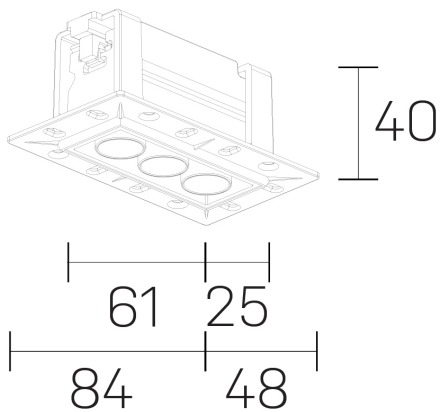

lumo mini
K51302.03.TR.BK-BK.38.ST.9.40

GENERAL DETAILS

INSTALACIÓN	Trimless
COLOR EXT-INT	Black-Black
DIRECCIÓN DE LA LUZ	Fixed
ÁNGULO DEL HAZ DE LUZ	38º
INT-EXT ESTANQUEIDAD	IP20/23
MATERIAL	Aluminum
RESISTENCIA MECÁNICA	IK 6
USO	Indoor
GARANTÍA	5 years

ELECTRICAL DETAILS

FUENTE DE LUZ	LED
POTENCIA	5 W
TEMPERATURA DE COLOR	4000K
FLUJO LUMÍNICO	439 Lm
EFICIENCIA LUMÍNICA	88 Lm/W
DIMABLE	No Dim
DRIVER	Remote
CLASE DE SEGURIDAD	II
ÍNDICE DE REPRODUCCIÓN CROMÁTICA	CRI>90
TENSIÓN	220-240 V
CORRIENTE	500 mA
VIDA UTIL	50.000 h

GENERAL DIMENSIONS

DIMENSIÓN	.33 (84x48mm)
AGUJERO DE CORTE	72x30 mm
ALTURA	h 40 mm
DIMENSIONES DE EMBALAJE	N/A

*Please might expect a max. 15% figure reduction in finishes other than white