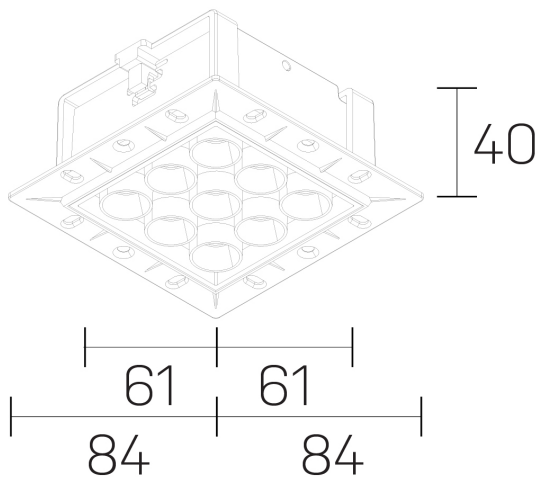

lumo mini
K51302.33.TR.BK-BK.38.ST.9.40

GENERAL DETAILS

INSTALACIÓN	Trimless
COLOR EXT-INT	Black-Black
DIRECCIÓN DE LA LUZ	Fixed
ÁNGULO DEL HAZ DE LUZ	38º
INT-EXT ESTANQUEIDAD	IP20/23
MATERIAL	Aluminum
RESISTENCIA MECÁNICA	IK 6
USO	Indoor
GARANTÍA	5 years

ELECTRICAL DETAILS

FUENTE DE LUZ	LED
POTENCIA	14,5W
TEMPERATURA DE COLOR	4000K
FLUJO LUMÍNICO	1316 Lm
EFICIENCIA LUMÍNICA	91 Lm/W
DIMABLE	No Dim
DRIVER	Remote
CLASE DE SEGURIDAD	II
ÍNDICE DE REPRODUCCIÓN CROMÁTICA	CRI>90
TENSIÓN	220-240 V
CORRIENTE	500 mA
VIDA UTIL	50.000 h

GENERAL DIMENSIONS

DIMENSIÓN	.03 (84x84mm)
AGUJERO DE CORTE	72x66 mm
ALTURA	h 40 mm
DIMENSIONES DE EMBALAJE	N/A

*Please might expect a max. 15% figure reduction in finishes other than white