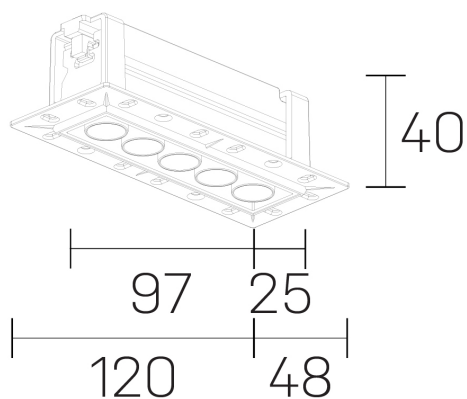

lumo mini
K51302.05.TR.BK-BK.50.ST.9.40

GENERAL DETAILS

INSTALACIÓN	Trimless
COLOR EXT-INT	Black-Black
DIRECCIÓN DE LA LUZ	Fixed
ÁNGULO DEL HAZ DE LUZ	50º
INT-EXT ESTANQUEIDAD	IP20/23
MATERIAL	Aluminum
RESISTENCIA MECÁNICA	IK 6
USO	Indoor
GARANTÍA	5 years

ELECTRICAL DETAILS

FUENTE DE LUZ	LED
POTENCIA	8 W
TEMPERATURA DE COLOR	4000K
FLUJO LUMÍNICO	731 Lm
EFICIENCIA LUMÍNICA	91 Lm/W
DIMABLE	No Dim
DRIVER	Remote
CLASE DE SEGURIDAD	II
ÍNDICE DE REPRODUCCIÓN CROMÁTICA	CRI>90
TENSIÓN	220-240 V
CORRIENTE	500 mA
VIDA UTIL	50.000 h

GENERAL DIMENSIONS

DIMENSIÓN	.05 (120x48mm)
AGUJERO DE CORTE	108x30 mm
ALTURA	h 40 mm
DIMENSIONES DE EMBALAJE	N/A

*Please might expect a max. 15% figure reduction in finishes other than white