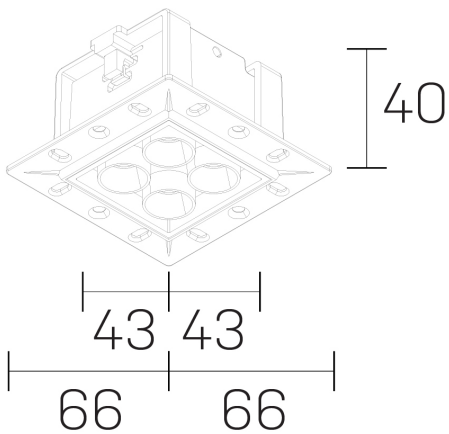

lumo mini
K51302.22.TR.BK-BK.28.ST.9.27.DA

GENERAL DETAILS

INSTALACIÓN	Trimless
COLOR EXT-INT	Black-Black
DIRECCIÓN DE LA LUZ	Fixed
ÁNGULO DEL HAZ DE LUZ	28º
INT-EXT ESTANQUEIDAD	IP20/23
MATERIAL	Aluminum
RESISTENCIA MECÁNICA	IK 6
USO	Indoor
GARANTÍA	5 years

ELECTRICAL DETAILS

FUENTE DE LUZ	LED
POTENCIA	6,5W
TEMPERATURA DE COLOR	2700K
FLUJO LUMÍNICO	482 Lm
EFICIENCIA LUMÍNICA	74 Lm/W
DIMABLE	DALI
DRIVER	Remote
CLASE DE SEGURIDAD	II
ÍNDICE DE REPRODUCCIÓN CROMÁTICA	CRI>90
TENSIÓN	220-240 V
CORRIENTE	500 mA
VIDA UTIL	50.000 h

GENERAL DIMENSIONS

DIMENSIÓN	.22 (66x66mm)
AGUJERO DE CORTE	54x48 mm
ALTURA	h 40 mm
DIMENSIONES DE EMBALAJE	N/A

*Please might expect a max. 15% figure reduction in finishes other than white