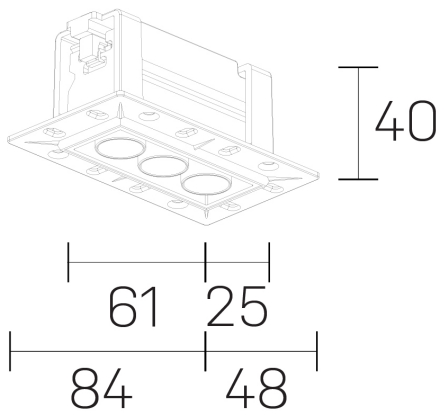

lumo mini
K51302.03.TR.BK-BK.28.ST.9.27.DA

GENERAL DETAILS

INSTALACIÓN	Trimless
COLOR EXT-INT	Black-Black
DIRECCIÓN DE LA LUZ	Fixed
ÁNGULO DEL HAZ DE LUZ	28º
INT-EXT ESTANQUEIDAD	IP20/23
MATERIAL	Aluminum
RESISTENCIA MECÁNICA	IK 6
USO	Indoor
GARANTÍA	5 years

ELECTRICAL DETAILS

FUENTE DE LUZ	LED
POTENCIA	5 W
TEMPERATURA DE COLOR	2700K
FLUJO LUMÍNICO	361 Lm
EFICIENCIA LUMÍNICA	72 Lm/W
DIMABLE	DALI
DRIVER	Remote
CLASE DE SEGURIDAD	II
ÍNDICE DE REPRODUCCIÓN CROMÁTICA	CRI>90
TENSIÓN	220-240 V
CORRIENTE	500 mA
VIDA UTIL	50.000 h

GENERAL DIMENSIONS

DIMENSIÓN	.33 (84x48mm)
AGUJERO DE CORTE	72x30 mm
ALTURA	h 40 mm
DIMENSIONES DE EMBALAJE	N/A

*Please might expect a max. 15% figure reduction in finishes other than white