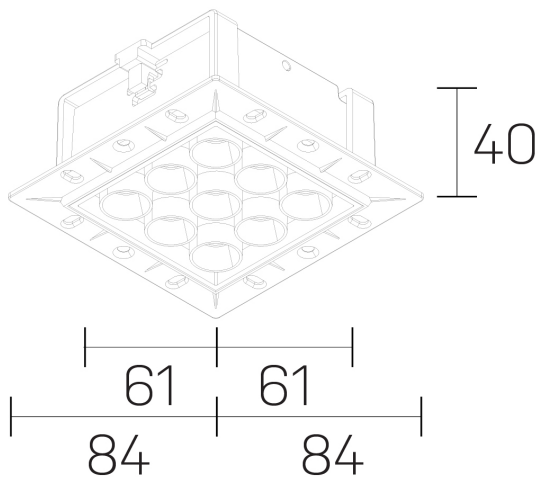

lumo mini
K51302.33.TR.BK-BK.28.ST.9.27.DA

GENERAL DETAILS

INSTALACIÓN	Trimless
COLOR EXT-INT	Black-Black
DIRECCIÓN DE LA LUZ	Fixed
ÁNGULO DEL HAZ DE LUZ	28º
INT-EXT ESTANQUEIDAD	IP20/23
MATERIAL	Aluminum
RESISTENCIA MECÁNICA	IK 6
USO	Indoor
GARANTÍA	5 years

ELECTRICAL DETAILS

FUENTE DE LUZ	LED
POTENCIA	14,5W
TEMPERATURA DE COLOR	2700K
FLUJO LUMÍNICO	1084 Lm
EFICIENCIA LUMÍNICA	75 Lm/W
DIMABLE	DALI
DRIVER	Remote
CLASE DE SEGURIDAD	II
ÍNDICE DE REPRODUCCIÓN CROMÁTICA	CRI>90
TENSIÓN	220-240 V
CORRIENTE	500 mA
VIDA UTIL	50.000 h

GENERAL DIMENSIONS

DIMENSIÓN	.03 (84x84mm)
AGUJERO DE CORTE	72x66 mm
ALTURA	h 40 mm
DIMENSIONES DE EMBALAJE	N/A

*Please might expect a max. 15% figure reduction in finishes other than white