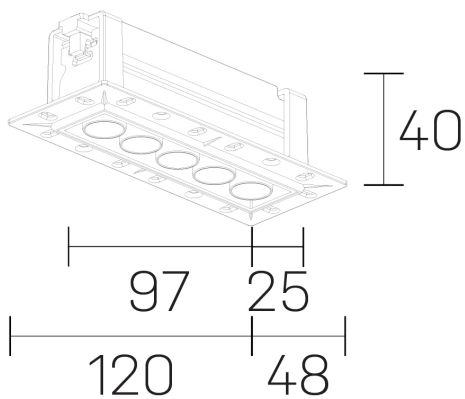

lumo mini
K51302.05.TR.BK-BK.28.ST.9.27.DA

GENERAL DETAILS

INSTALACIÓN	Trimless
COLOR EXT-INT	Black-Black
DIRECCIÓN DE LA LUZ	Fixed
ÁNGULO DEL HAZ DE LUZ	28º
INT-EXT ESTANQUEIDAD	IP20/23
MATERIAL	Aluminum
RESISTENCIA MECÁNICA	IK 6
USO	Indoor
GARANTÍA	5 years

ELECTRICAL DETAILS

FUENTE DE LUZ	LED
POTENCIA	8 W
TEMPERATURA DE COLOR	2700K
FLUJO LUMÍNICO	602 Lm
EFICIENCIA LUMÍNICA	75 Lm/W
DIMABLE	DALI
DRIVER	Remote
CLASE DE SEGURIDAD	II
ÍNDICE DE REPRODUCCIÓN CROMÁTICA	CRI>90
TENSIÓN	220-240 V
CORRIENTE	500 mA
VIDA UTIL	50.000 h

GENERAL DIMENSIONS

DIMENSIÓN	.05 (120x48mm)
AGUJERO DE CORTE	108x30 mm
ALTURA	h 40 mm
DIMENSIONES DE EMBALAJE	N/A

*Please might expect a max. 15% figure reduction in finishes other than white