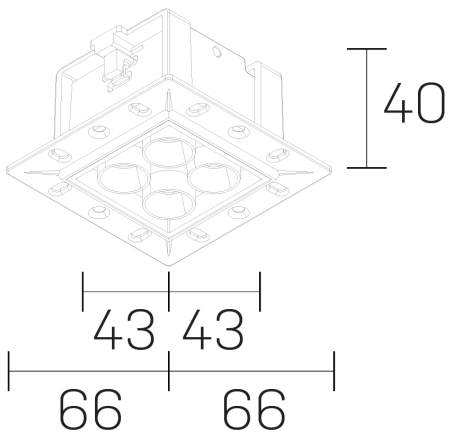

lumo mini
K51302.22.TR.BK-BK.28.ST.9.27.PU

GENERAL DETAILS

INSTALACIÓN	Trimless
COLOR EXT-INT	Black-Black
DIRECCIÓN DE LA LUZ	Fixed
ÁNGULO DEL HAZ DE LUZ	28º
INT-EXT ESTANQUEIDAD	IP20/23
MATERIAL	Aluminum
RESISTENCIA MECÁNICA	IK 6
USO	Indoor
GARANTÍA	5 years

ELECTRICAL DETAILS

FUENTE DE LUZ	LED
POTENCIA	6,5W
TEMPERATURA DE COLOR	2700K
FLUJO LUMÍNICO	482 Lm
EFICIENCIA LUMÍNICA	74 Lm/W
DIMABLE	Push
DRIVER	Remote
CLASE DE SEGURIDAD	II
ÍNDICE DE REPRODUCCIÓN CROMÁTICA	CRI>90
TENSIÓN	220-240 V
CORRIENTE	500 mA
VIDA UTIL	50.000 h

GENERAL DIMENSIONS

DIMENSIÓN	.22 (66x66mm)
AGUJERO DE CORTE	54x48 mm
ALTURA	h 40 mm
DIMENSIONES DE EMBALAJE	N/A

*Please might expect a max. 15% figure reduction in finishes other than white